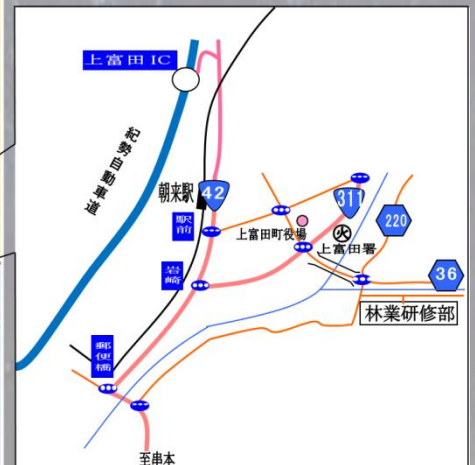

オープンキャンパス（林業プロ体験）を開催します。

林業に興味を持っている方へ！

和歌山県農林大学校林業研修部 オープンキャンパス

参加費は無料です。

日時：8月7日（月）9：30～16：00

※受付8：30～

場所：和歌山県農林大学校林業研修部
（和歌山県西牟婁郡上富田町生馬1504-1）

【内容】①林業基礎知識学習(座学)②木材市場見学
③大型林業機械の運転体験④ドローン実演
⑤林業経営コース個別相談

※募集定員20名

（申し込み及びお問い合わせ先）申し込みは別紙に必要事項を記入の上、FAXにて送信してください。

和歌山県 農林大学校林業研修部 担当：倉岡（クラオカ）、田中（タナカ）

〒649-2103 和歌山県西牟婁郡上富田町生馬1504-1

TEL：0739-47-4141 FAX：0739-47-4150